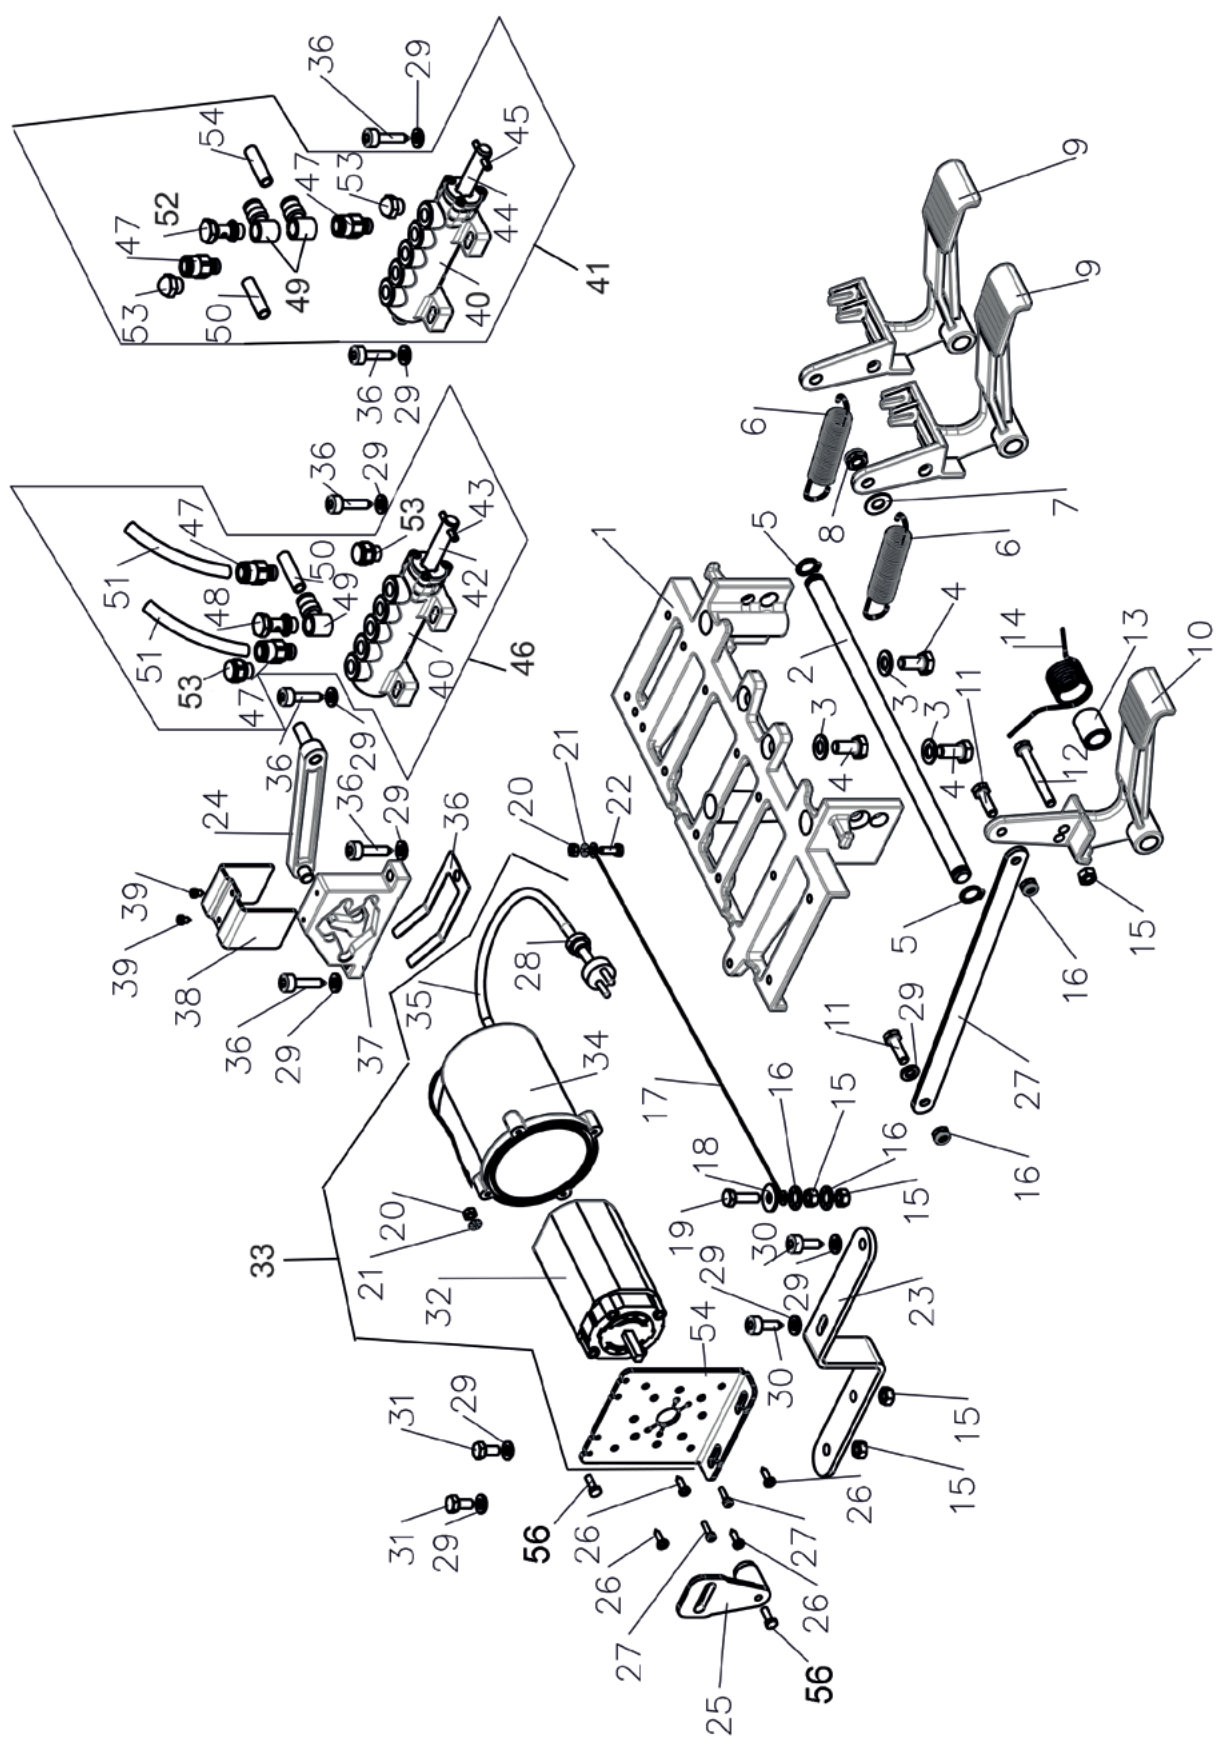

Rif. Ref.	Codice Code	Descrizione Articolo	Description	Description	Beschreibung
1	3002161	BASAMENTO PEDALIERA	PEDAL BOX BASE	BASE DU PEDALIER	PEDALSITZ
2	3003094	PERNO ALLINEAMENTO PED.L.279 - ZNT	PIN L=279	AXE L=279	STIFT L=279
3	4399829	RONDELLA 8 (8,4x16x1,5)ZNT6592 (K)	WASHER 8 (8,4x16x1,5)	RONDELLE 8 (8,4X16X1,5)	UNTERLEGSSCHEIBE 8 (8,4x16x1,5)
4	4399946	VITE TE 8x16 8.8 ZNT 5739 (K)	SCREW 8x16	VIS 8x16	SCHRAUBE 8x16
5	4399864	ANELLO SEEGER E D.12 7435 (K)	SEEGER RING D.12	BAGUE SEEGER D.12	SEEGER-RING D.12
6	3018802	MOLLA RICH.PEDALE STALLONATORE	PEDAL RETURN SPRING	RESSORT RAPPEL PEDALE	RUECKZUGFEDER
7	4399894	MOLLA TAZZA 8,2X18X1 UNI 8737 - DIN 2093 (*) (K)	BELLEVILLE WASHER 8,2x18x1	RESSORT 8,2x18x1	FEDER 8,2x18x1
8	4399900	DADO AUTOBL.M 8 BASSO 6.S 7474 (K)	SELF-LOCKING NUT M8- LOW.6S. 7474	ECROU DE VERROUILLAGE M8	SELBSTSPERRENDE MUTTER M8
9	3002159	PEDALE COM. AUTOC./STALL. ALL.	CONTROL PEDAL	PEDALE DE COMMANDE	STEUERPEDAL
10	3002157	PEDALE COM.INVERT. ALL.	CONTROL PEDAL	PEDALE DE COMMANDE	STEUERPEDAL
11	4399892	VITE TE 6x20 8.8 ZNT 5739 (S) (K)	SCREW 6x20	VIS 6x20	SCHRAUBE 6x20
12	4397649	VITE TE 6x50 8.8 PF ZNT 5737 (K)	SCREW 6x50 8.8 PF ZNT 5737	VIS 6x50	SCHRAUBE 6x50
13	3007953	BOCCOLA D.18x12,5x20,5 PED.INV.	BUSH 18x12,5x20,5	DOUILLE D.18X12,5X20,5	BUECHSE D.18X12,5X20,5
14	3017116	MOLLA COMANDO PEDALE INV. D.3,5 S225	PEDAL CONTROL SPRING	RESSORT COMMANDE PEDALE	PEDALENSTEUERUNGSVENTIL
15	4399889	DADO M 6 6S ZNT 5588 (K)	NUT M6	ECROU M6	MUTTER M6
16	4399893	DADO AUTOBL.M 6 BASSO.6S. 7474 (*) (K)	SELF-LOCKING NUT M6	ECROU DE VERROUILLAGE M6	SELBSTSICHERNDE MUTTER M6
17	2006040	CAVETTO TERRA SMTG AUTO L=500	EARTHING CABLE	CABLE DE TERRE	MASSEKABEL
18	4398848	RONDELLA 6 (6,6x18x1,5)ZNT6593 (K)	WASHER 6 (6,6x18x1,5)	RONDELLE 6 (6,6x18x1,5)	BEILAGSSCHEIBE 6 (6,6x18x1,5)
19	4399892	VITE TE 6x20 8.8 ZNT 5739 (S) (K)	SCREW 6x20	VIS 6x20	SCHRAUBE 6x20
20	4399996	DADO M 4 6S ALTO ZNT 5587 (K)	NUT M4	ECROU M4	MUTTER M4
21	4399703	ROND. DEN.ES.7A° 4,3x8x0,5 ZNT (*) (K)	TOOTHED WASHER 4,3x8x0,5	RONDELLE DENTEE 4,3x8x0,5	ZAHNSCHEIBE 4,3X8X0,5
22	4399905	VITE TE 4x12 8.8 ZNT 5739 (K)	SCREW 4x12	VIS 4x12	SCHRAUBE 4x12
23	3015342	STAFFA X SUPPORTO INVERT.-ZNT	SUPPORT	SUPPORT	STUETZE
24	4299912	BIELLA PER CAMME	CONNECTING ROD	BIELLE	PLEUELSTANGE
25	3000175	LEVA INVERTITORE	REVERSER SWITCH LEVER	LEVIER INVERSEUR	WENDERHEBEL
26	4398999	VITE AUTOFTCIC 3,5x13 AB6954 ZNT (K)	SELF-TAPPING SCREW 3,5x13	VIS AUTOTARADEUSE 3,5x13	BLECHSCHRAUBE 3,5x13
27	4399044	VITE TCEI M 3x12 12.9 5931 (K)	SCREW 3x12	VIS 3x12	SCHRAUBE 3x12
28	4599986	BLOCCAPASSAC. D.9 art.SR 6L-1	CABLE HOLDER D.9	PASSE-CABLE D.9	KABELDURCHGANG D.9
29	4399998	RONDELLA 6 (6,4x12x1,6)ZNT6592 (K)	WASHER 6 (6,4x12x1,6)	RONDELLE 6 (6,4x12x1,6)	UNTERLEGSSCHEIBE 6 (6,4x12x1,6)
30	4398273	VITE AUTOFT. TCEI 5,5x19 ZNT (K)	SELF-TAPPING SCREW 5,5x19	VIS AUTOTARADEUSE 5,5x19	BLECHSCHRAUBE 5,5x19
31	4398723	VITE TE 6x12 8.8 ZNT 5739 (K)	SCREW 6x12	VIS 6x12	SCHRAUBE 6x12
32	4595380	INVERTIT. 32A SONTHEIMER WAB842/32S	REVERSER 32A SONTHEIMER	INVERSEUR 32A SONTHEIMER	UMSCHALTER 32A SONTHEIMER
33	2015455	GR.INVERT.1PH 25A NEW CAVO+SPINA	REVERSER UNIT 1PH 25A NEW	GR. INVERSEUR 1PH 25A NEW	WENDER 1PH 25A NEW
34	3015345	PROTEZIONE X INVERT. SONTHEIMER	REVERSER COVER	PROTECTION INVERSEUR	WENDERSCHUTZ
35	4596081	SPINA + CAVO CSA-UL 15A 125V P620	PLUG + CABLE CSA-UL 15A 125V P620	FICHE + CABLE CSA-UL 15A 125V P620	STECKER + KABEL CSA-UL 15A 125V P620
36	4299911	BALESTRA A FORCELLA (c)	LEAF SPRING	RESSORT A LAMES	BLATTFEDER
37	4299913	CAMMA DOPPIA	DOUBLE CAM	CAME DOUBLE	DOPPELNOCKEN
38	4299910	CAVALLOTTO GUIDA BIELLA (c)	U BOLT	CRAMPILLON	KRAMPE
39	4399891	VITE AUTOFTC+ 2,9x6,5 ZNT DIN 7981 (K)	SELF-TAPPING SCREW 2,9x6,5	VIS AUTOTARADEUSE 2,9x6,5	BLECHSCHRAUBE 2,9x6,5
40	2002444	GR.VALVOLA LINEA SENZA PERNO	VALVE UNIT WITHOUT PIN	GROUPE SOUPAPE SANS AXE	VENTILGRUPPE OHNE STIFT
41	2035178	GR.VALVOLA STALL. D.E.	BEAD BREAKING VALVE	GR. CLAPET DECOLLEUR	WULSTABDRUCKVENTIL - TAG 1120
42	3002442	PERNO X VALVOLA GRIFFE/RIBALT.	VALVE PIN	AXE SOUPAPE	VENTILSTIFT
43	4398783	SPINA ELASTICA D.4x24 6874 (*) (K)	ELASTIC PIN D.4x24	CHEVILLE ELASTIQUE D.4x24	FEDERSTIFT D.4x24
44	3035999	PERNO VALVOLA STALLONATORE D.E.	BEAD BREAKER VALVE PIN	AXE CLAPET DECOLLEUR	WULSTABDRUECKERVENTIL-STIFT
45	4398783	SPINA ELASTICA D.4x24 6874 (*) (K)	ELASTIC PIN D.4x24	CHEVILLE ELASTIQUE D.4x24	FEDERSTIFT D.4x24
46	2033238	GR.VALVOLA AUTOCENTRANTE (SHA)	TURNTABLE VALVE UNIT	GR. SOUPAPE PLATEAU CENTREUR	ZENTRIERTISCHSTEUERVENTIL
47	4198954	RACCORDO 6512 1/8"-8 S.R. (DIRITTO+OR)	QUICK UNION 6512 1/8" -8 S.R.	RACCORD RAPIDE 1/8"	"SCHNELLANSCHLUSS 1/8""
48	4199929	RACCORDO 1631-01 1/8"	UNION 1/8"	RACCORD 1/8"	"ANSCHLUSS 1/8""
49	4197819	RACCORDO 6610 1/8"" 8 S.RAP.	QUICK UNION 1/8" 8-6	RACCORD RAPIDE 1/8" 8-6	"SCHNELLANSCHLUSS 1/8"" 8-6"
50	3002446	TUBO ELASTOLAN D. 8X6 L=100	ELASTOLAN HOSE 8x6 L=100	TUYAU 8x6 L=100	SCHLAUCH 8x6 L=100
51	3099335	TUBO ELASTOLAN D. 8X6 L=750	ELASTOLAN HOSE 8x6 L=750	TUYAU 8x6 L=750	SCHLAUCH 8x6 L=750
52	4199928	RACCORDO 1631-02 1/8"	UNION 1/8"	RACCORD 1/8"	"ANSCHLUSS 1/8""
53	4193188	SILENZIATORE 1/8"	SILENCER 1/8"	SILENCIEUX 1/8"	SCHALLDÄMPFER 1/8"