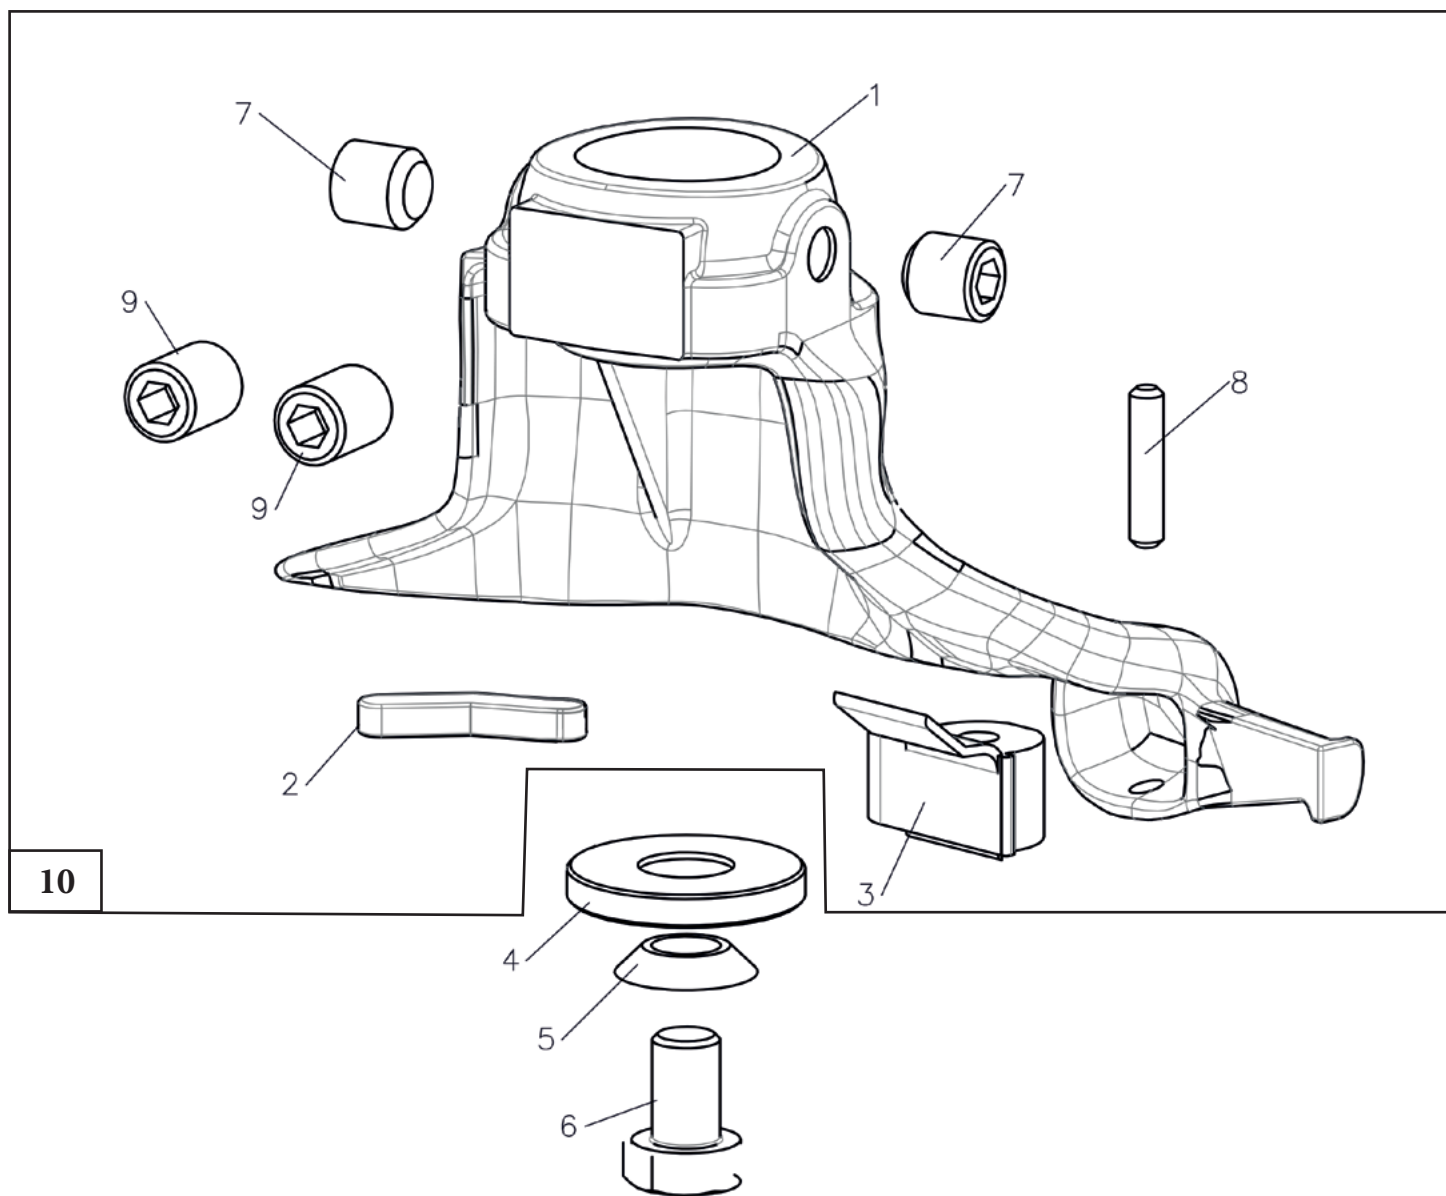

10

Rif. Ref.	Codice Code	Descrizione Articolo	Description	Description	Beschreibung
1	3015133	UTENSILE INT.OR.STRONG-NICHEL. CHIM.	MOUNTING TOOL	OUTIL DE MONTAGE	MONTIERWERKZEUG
2	3013650	INSERTO INFER. X TORR. INTEGR.	PLASTIC LOWER INSERT	INSERT EN PLASTIQUE	KUNSTSTOFFEIN-SATZSTUECK
3	3006689	INSERTO PLAST. X TORR. INTEGR.	PLASTIC INSERT	INSERT EN PLASTIQUE	KUNSTSTOFFEIN-SATZSTUECK
4	4395804	RONDELLA DIN6319 "G" 14,2x35x5 (*) (K)	WASHER DIN6319 "G" 14,2x35x5	RONDELLE DIN6319 "G" 14,2x35x5	"BEILAGSSCHEIBE DIN6319 "G" 14,2x35x5"
5	4395805	RONDELLA "C" 10,2x21x4 DIN6319 (*) (K)	WASHER DIN6319 "C" 10,2x21x4	RONDELLE DIN6319 "C" 10,2x21x4	"BEILAGSSCHEIBE DIN6319 "C" 10,2x21x4"
6	4399228	VITE TE 10x25 10.9 ZNT 5739 (K)	SCREW 10x25	VIS 10x25	SCHRAUBE 10x25
7	4398176	TASSELLO FISCHER X FOTO-TOC.INCAS	SCREW ANCHOR	VIS D'ANCRAGE	DUEBEL
8	4399958	SPINA CIL.RETT. 5x24 6364A (K)	PARALLEL PIN 5x24	AXE CYLINDRIQUE 5x24	ZYLINDERSTIFT 5x24
9	4398426	VITE STEI 12x16 P.CONICA 5927 (K)	SCREW 12x16	VIS 12x16	SCHRAUBE 12X16
10	2031851	TORRETTA INTEGR. OR.STRONG (SHA) COMPL.	MOOUNTING TOOL	OUTIL DE MONTAGE	MONTAGEKOPF