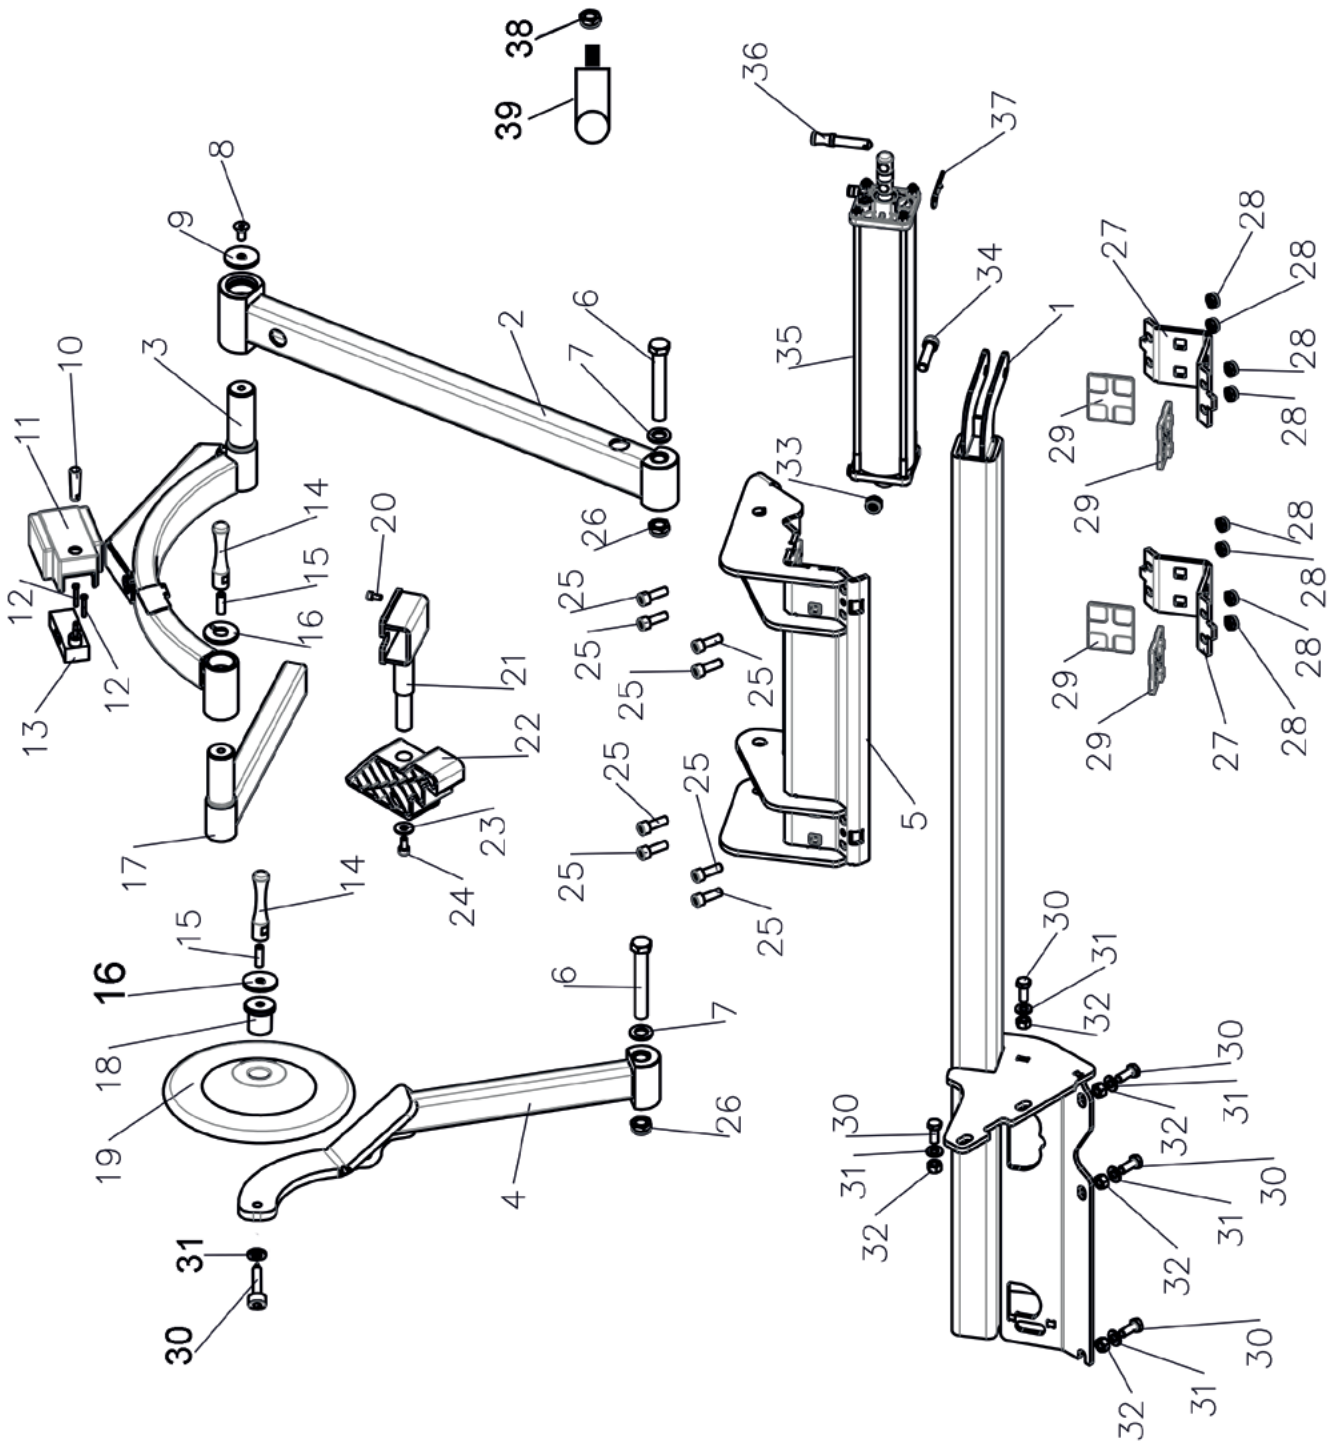

Rif. Ref.	Codice Code	Descrizione Articolo	Description	Description	Beschreibung
1	7035938	PALO SALDATO PA ECO - VERN NERO FONDO ZNT	PA ECO WELDED ARM		PA ECO GESCHWEIßTES ARM
2	7019443	BRACCIO 1 - VERN NERO FONDO ZNT	ARM 1	BRAS 1	ARM 1
3	7039032	BRACCIO 2 VERN - NERO FONDO ZNT	ARM 2	BRAS 2	ARM 2
4	7033390	BRACCIO DISCO INFERIORE P.A. CA - VERN NERO FONDO ZNT	P.A. LOWER DISK ARM		P.A. UNTERE SCHEIBE
5	7036723	CARRELLO SALDATO ANTERIORE PA ECO - VERN NERO FONDO ZNT	PA ECO FRONT CARRIAGE		PA ECO VORDERER WAGEN
6	4396312	VITE TE 16x110 8.8 PF ZNT 5737 (K)	SCREW 16x110	VIS 16x110	SCHRAUBE 16x110
7	4399828	RONDELLA 16 (17x30x3) ZNT 6592 (K)	WASHER 16 (17x30x3)	RONDELLE 16 (17x30x3)	BEILAGSSCHEIBE 16 (17x30x3)
8	4399120	VITE TSPEI M10x20 10.9 ZNT 5933 (K)	SCREW TSPEI M10x20 10.9 ZNT 5933	VIS 10x20	SCHRAUBE 10X20
9	3009088	RONDELLA D.18,8x45x4 -ZNT B.	WASHER D.18,8x45x4	RONDELLE D.18,8x45x4	BEILAGSSCHEIBE D.18,8x45x4
10	3010284	POMOLO D.14x45 FORO M5 ZNT	KNOB D.14X45 M5	POMMEAU D.14x45 M5	KUGELGRIFF D.14x45 M5
11	3011135	CARENATURA COM.P.A. S.2001-ABS NERO	ARM FRAME	BATI BRAS	ABS VERKLEIDUNG
12	4399897	VITE TE 4x25 8.8 PF ZNT 5737 (K)	SCREW 4x25	VIS 4x25	SCHRAUBE 4x25
13	2019757	GR.VALVOLA HP2	VALVE UNIT	GR. CLAPET	VENTIL
14	3010283	IMPUGNATURA D.25 M10 ZINC. B.	HANDLE D.25 M10	POIGNEE D.25 M10	HANDGRIFF D.25 M10
15	4398284	VITE STEI 10x30 P.P. 5923 (K)	SCREW 10x30 5923	VIS 10X30	SCHRAUBE 10x30
16	3002311	RONDELLA D.10,5x45x4 -ZINCATA	WASHER D.10,5x45x4	RONDELLE D.10,5x45x4	BEILAGSSCHEIBE D.10,5x45x4
17	2108983	BRACCIO 3 P.A.3-ZNT B.	ARM 3	BRAS 3	ARM 3
18	3006862	PERNO SUP.DISCO ST.BRUNITO	DISK PIN	AXE DISQUE	PLATTENSTIFT
19	3006886	DISCO STALLONATORE	BEAD BREAKING DISK	DISQUE DECOLLE-TALONS	WULSTABDRUECKPLATTE
20	4399300	VITE TCEI M 6x12 8.8 ZNT 5931 (K)	SCREW 6x12	VIS 6x12	SCHRAUBE 6x12
21	2131710	SCORR.BRACCIO P.A. CA1-ZNT B.	ARM SLIDING BLOCK	PATIN BRAS	ARMFÜHRUNG
22	3008404	PREMITALLONE NYLON NERO	BEAD-PRESSING TOOL -- NYLON -- BLACK	PRESSE-TALON -- NYLON -- NOIR	WULSTDRUECKER
23	4399863	RONDELLA 8 (9x24x2) ZNT 6593 (K)	WASHER 8 (9x24x2)	RONDELLE 8 (9x24x2)	BEILAGSSCHEIBE 8 (9x24x2)
24	4399298	VITE TCEI M 8x16 8.8 ZNT 5931 (K)	SCREW 8x16	VIS 8x16	SCHRAUBE 8x16
25	4393900	VITE TCEI M10x30 8.8 ZNT 5931 (K)	SCREW TCEI 10x30 8.8 ZNT 5931	VIS TCEI 10x30 8.8 ZNT 5931	SCHRAUBE TCEI 10x30 8.8 ZNT 5931
26	4399963	DADO AUTOBL.M16 BASSO.6S. 7474 (K)	SELF-LOCKING NUT M16	ECROU DE VERROUIL-LAGE M16	SELBSTSICHERNDE MUTTER M16
27	7036729	FASCIA POSTERIORE CARRELLO PA ECO - GREZZA	PA ECO CARRIAGE REAR BAND		PA ECO WAGEN-HINTERES BAND
28	4399971	DADO AUTOBL.M10 BASSO.6S. 7474 (K)	SELF-LOCKING NUT M10	ECROU DE VERROUIL-LAGE M10	SELBSTSICHERNDE MUTTER M10
29	3019627	PATTINO HP 2	SLIDING BLOCK	PATIN	GLEITSCHUH
30	4399228	VITE TE 10x25 10.9 ZNT 5739 (K)	SCREW 10x25	VIS 10x25	SCHRAUBE 10x25
31	4399378	RONDELLA 10 (10,5x21x2)ZNT6592 (K)	WASHER D.10 (10,5x21x2)	RONDELLE D.10 (10,5x21x2)	UNTERLEGSSCHEIBE 10 (10,5x21x2)
32	4399969	DADO M10 6S ALTO ZNT 5587 (K)	NUT M10	ECROU M10	MUTTER M10
33	4399865	DADO AUTOBL.M12 BASSO.6S. 7474 (K)	SELF-LOCKING NUT M12	ECROU DE VERROUIL-LAGE M12	SELBSTSICHERNDE MUTTER M12
34	3000599	PERNO X CROC. M12 L=50 TCEI (12.9)	PIN M12 L=50	AXE M12 L=50	STIFT M12 L=50
35	2012714	GR.CILINDRO TRASL.N-STEP1 INT.	CYLINDER	VERIN	ZYLINDER
36	3031764	PERNO ADATTATORE CORSA CILINDRO P.A.	ADAPTOR PIN	AXE D'ADAPTATION	ADAPTERSTIFT
37	4393641	COPIGLIA "R" FILO 3 8833 ZNT (K)	SPLIT PIN "R"	GOUPILLE "R"	"SPLINT ""R"""
38	4399976	DADO M 8 6S ZNT 5588 (K)	NUT M8	ECROU M8	MUTTER M8
39	4294029	PUFFER 24/28 M8	BUMPER 24/28 M8	BUTOIR 24/28 M8	PUFFER 24/28 M8