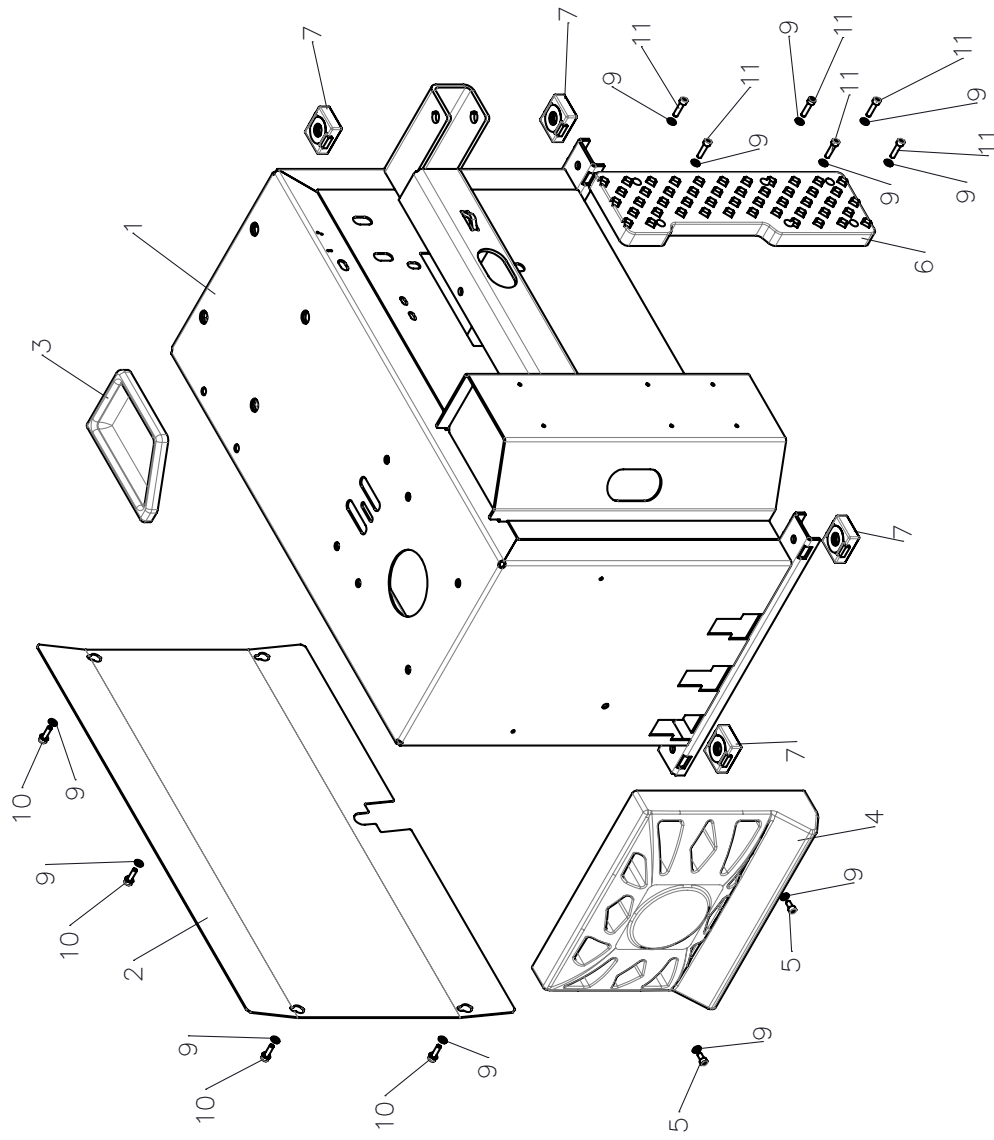

Rif. Ref.	Codice Code	Descrizione Articolo	Description	Description	Beschreibung
1	5635346	CARCASSA	MACHINE FRAME	CHASSIS	MASCHINENRAHMEN
2	3035667R	COPERCHIO LATERALE - ROSSO	SIDE COVER - RED	COUVERTURE LATÉRALE - ROUGE	SEITLICHE ABDECKUNG - ROT
3	3035692R	COPERCHIO ABS APPOGGIO STALLONATORE - ROSSO	BEAD BREAK. ABS COVER - RED	COUVERCLE APPUI DECOLLEUR EN ABS - ROUGE	WULSTABDRÜCKER-ABS-DECKUNG - ROT
4	3043874R	PROTEZIONE PEDALI - ROSSO	PEDAL COVER - RED	COUVERTURE PEDALES - ROUGE	PEDALENABDECKUNG - ROT
5	4399300	VITE TCEI M 6x12 8.8 ZNT 5931 (K)	SCREW 6x12	VIS 6x12	SCHRAUBE 6x12
6	3035374	TAMPONE RUOTA SILVERLINE	WHEEL SUPPORT	TAMPON DE ROUE	RADSTUETZE
7	3002099	PIEDE IN PLASTICA PER CARCASSA	PLASTIC FOOT	PIED EN PLASTIQUE	PLASTIKFUSS
9	4399998	RONDELLA 6 (6.4x12x1.6)ZNT6592 (K)	WASHER 6 (6.4x12x1.6)	RONDELLE 6 (6.4x12x1.6)	UNTERLEGSSCHEIBE 6 (6.4x12x1.6)
10	4393749	VITE FLANG. ZIGR. TCEI M6x20 ZNT (*) (5931+FL) (K)	KNURLED SCREW TCEI M 6x20 ZNT	VIS MOLTÉE TCEI M 6x20 ZNT	RAENDELSCHRAUBE TCEI M 6x20 ZNT
11	4399999	VITE TCEI M 6x25 8.8 ZNT 5931 (S) (K)	SCREW 6x25	VIS 6x25	SCHRAUBE 6x25