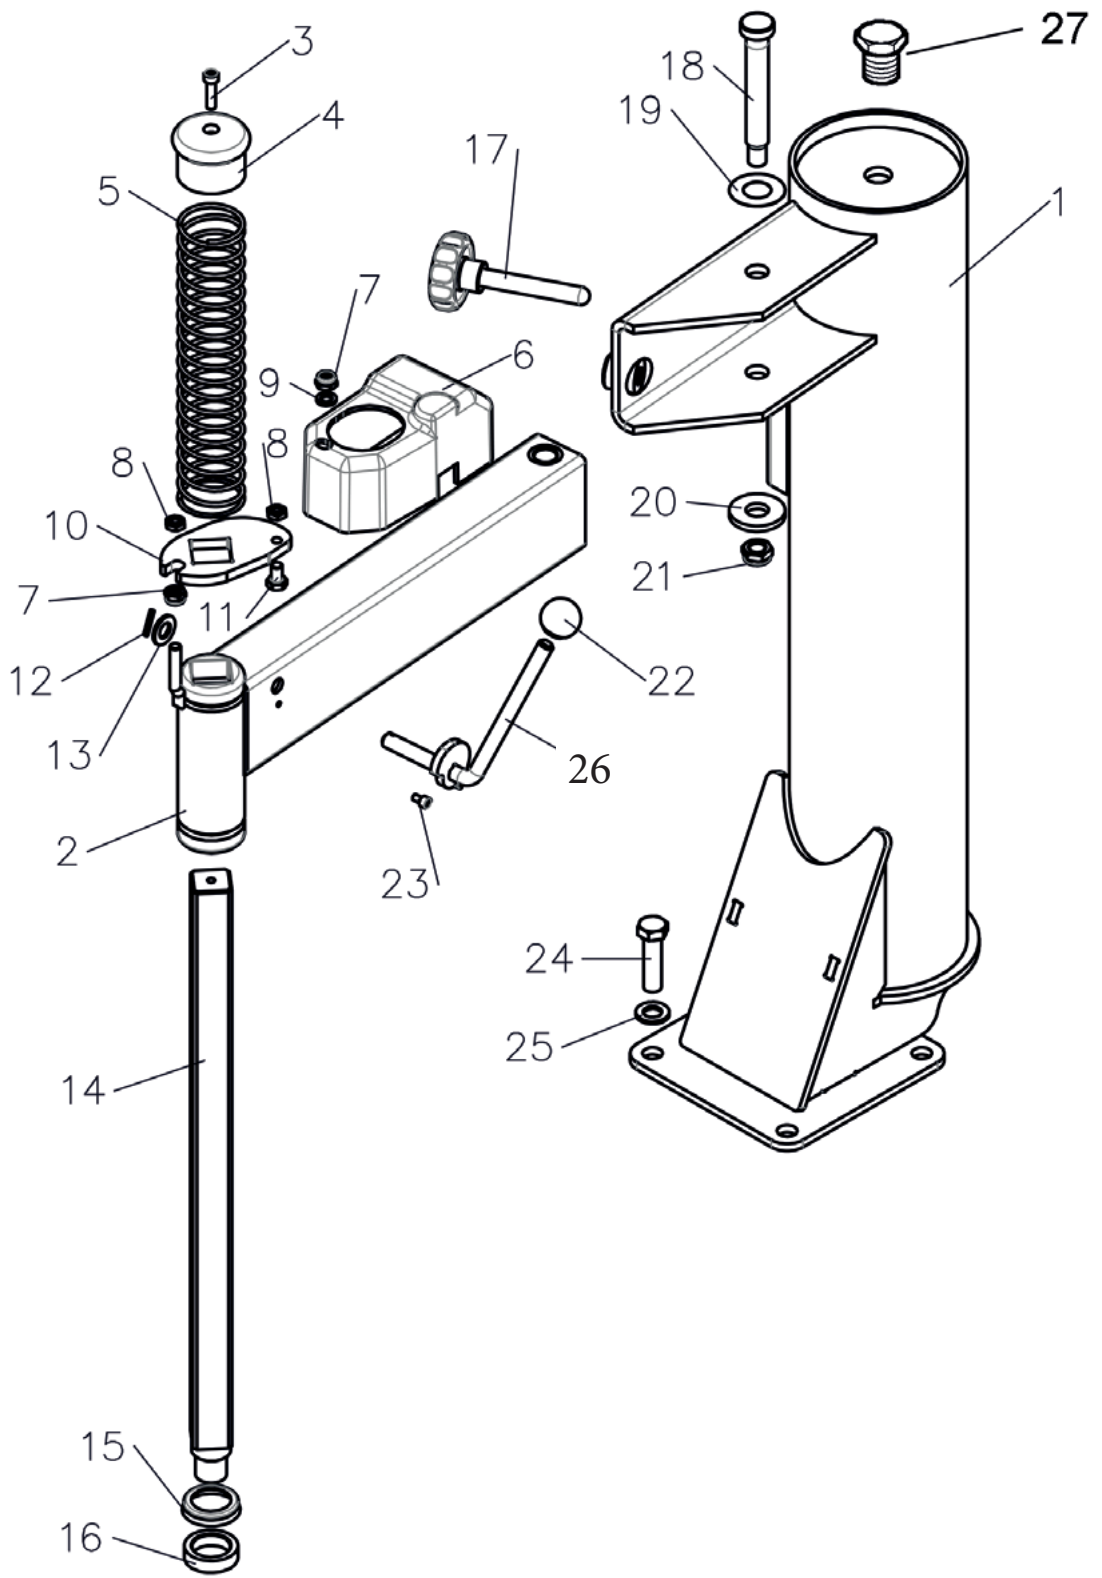

Rif. Ref.	Codice Code	Descrizione Articolo	Description	Description	Description	Beschreibung
1	5643501	PALO VERTICALE	VERTICAL TOWER	VERTICAL TOWER	BRAS VERTICAL	VERTIKALE SÄULE
2	7035357	BRACCIO ORIZZONTALE	HORIZONTAL ARM	HORIZONTAL ARM	BRAS HORIZONTAL	WAAGERECHTER ARM
3	4399134	VITE TCEI M 8x30 8.8 ZNT 5931 (K)	SCREW 8x30	SCREW 8x30	VIS 8x30	SCHRAUBE 8x30
4	3001759	POMOLO BRACCIO OPERANTE	OPERATING ARM KNOB	OPERATING ARM KNOB	POMMEAU BRAS OPERATEUR	MONTIERARMGRIFF
5	3035947	MOLLA COMPR.BRACCIO OPER.-ZNT (SHA)	SPRING	SPRING	RESSORT	FEDER
6	3033243R	CARENATURA PALO ORIZZONTALE - ROSSO	OPERATING ARM PROTECTIVE COVER - RED	OPERATING ARM PROTECTIVE COVER - RED	PROTECTION BRAS - ROUGE	SCHUTZ FÜR ARMGESTELL - ROT
7	4399971	DADO AUTOBL.M10 BASSO 6S. 7474 (K)	SELF-LOCKING NUT M10	SELF-LOCKING NUT M10	ECROU DE VERROUILLAGE M10	SELBSTSICHERNDE MUTTER M10
8	4399967	DADO M10 6S BASSO ZNT 5589 (K)	NUT M10	NUT M10	ECROU M10	MUTTER M10
9	4398633	RONDELLA 10 (10x18x2) ZNT 1750 (s) (K)	WASHER D.10 (10x18x2)	WASHER D.10 (10x18x2)	RONDELLE 10 (10x18x2)	UNTERLEGSSCHEIBE 10 (10x18x2)
10	3035362	PIASTRA BLOC. BR.OP.ZNT.VERDE (SHA)	OPERATING ARM LOCKING PLATE	OPERATING ARM LOCKING PLATE	PLAQUE BLOCAGE BRAS	ARMSPANNPLATTE
11	4398900	VITE OTTONE TE M10x25 5739 (K)	BRASS SCREW 10x25	BRASS SCREW 10x25	VIS EN LAITON M10X25	MESSINGSCHRAUBE 10x25
12	4398783	SPINA ELASTICA D.4x24 6874 (*) (K)	ELASTIC PIN D.4x24	ELASTIC PIN D.4x24	CHEVILLE ELASTIQUE D.4x24	FEDERSTIFT D.4x24
13	4398807	RONDELLA 14 (15x28x2,5)ZNT6592 (K)	WASHER 14 (15x28x2,5)	WASHER 14 (15x28x2,5)	RONDELLE 14 (15x28x2,5)	BEILAGSSCHEIBE 14 (15x28x2,5)
14	3035363	BRACCIO OPERANTE - NERO	OPERATING ARM - BLACK	OPERATING ARM - BLACK	BRAS OPERATEUR - NOIR	BEDIENUNGSARM - SCHWARZ
15	3017974	COPERCHIO ANELLO AMMORTIZ. ES.41 -LAV.	SHOCK ABSORB. RING COVER	SHOCK ABSORB. RING COVER	COUVERCLE BAGUE AMORTISSEUR	STOSSDAEMPFERINGDECKEL
16	3002601	AMMORTIZ. TORRETTA ES.41	MOUNTING TOOL SHOCK ABSORBER	MOUNTING TOOL SHOCK ABSORBER	AMORTISSEUR OUTIL DE MONTAGE	MONTIERWERKZEUGSTOSSDAEMPFER
17	2036340	VOLANTINO - VEDI NOTE RICAMBIO	KNOB	KNOB	POMMEAU	KNOPF
18	3007065	PERNO FULCRO BRACCIO	ARM TRUNNION	ARM TRUNNION	PIVOT	DREHZAPFEN
19	4397898	RASAMENTO ACCIAIO 25X50X0,5 (K)	STEEL SHIM 25x50x0,5	STEEL SHIM 25x50x0,5	CALE EN ACIER 25x50x0,5	STAHLZWISCHENLAGE 25x50x0,5
20	3007352	RONDELLA 20,5X50X6	WASHER 20,5x50x6	WASHER 20,5x50x6	RONDELLE 20,5x50x6	BEILAGSSCHEIBE 20,5x50x6
21	4399963	DADO AUTOBL.M16 BASSO 6S. 7474 (K)	SELF-LOCKING NUT M16	SELF-LOCKING NUT M16	ECROU DE VERROUILLAGE M16	SELBSTSICHERNDE MUTTER M16
22	4399952	POMOLO D.14	KNOB D.14	KNOB D.14	POMMEAU D.14	KUGELGRIFF D.14
23	4399964	VITE TCEI M 6x10 8.8 ZNT 5931 (K)	SCREW 6x10	SCREW 6x10	VIS 6x10	SCHRAUBE 6x10
24	4397894	VITE TE 16x60 8.8 PF ZNT 5737	SCREW 16x60	SCREW 16x60	VIS 16x60	SCHRAUBE 16x60
25	4399829	RONDELLA 8 (8,4x16x1,5)ZNT6592 (K)	WASHER 8 (8,4x16x1,5)	WASHER 8 (8,4x16x1,5)	RONDELLE 8 (8,4X16X1,5)	UNTERLEGSSCHEIBE 8 (8,4x16x1,5)
26	3007092	LEVA BLOCCAGGIO S110	LOCKING LEVER	LOCKING LEVER	LEVIER DE BLOCAGE	SPERRHEBEL
27	4192977	TAPPO MASCHIO 2610 3/4" (E261)	MALE PLUG 2610 3/4" (E261)	MALE PLUG 2610 3/4" (E261)	BOUCHON MALE 2610 3/4" (E261)	MÄNNLICHER STECKER 2610 3/4" (E261)