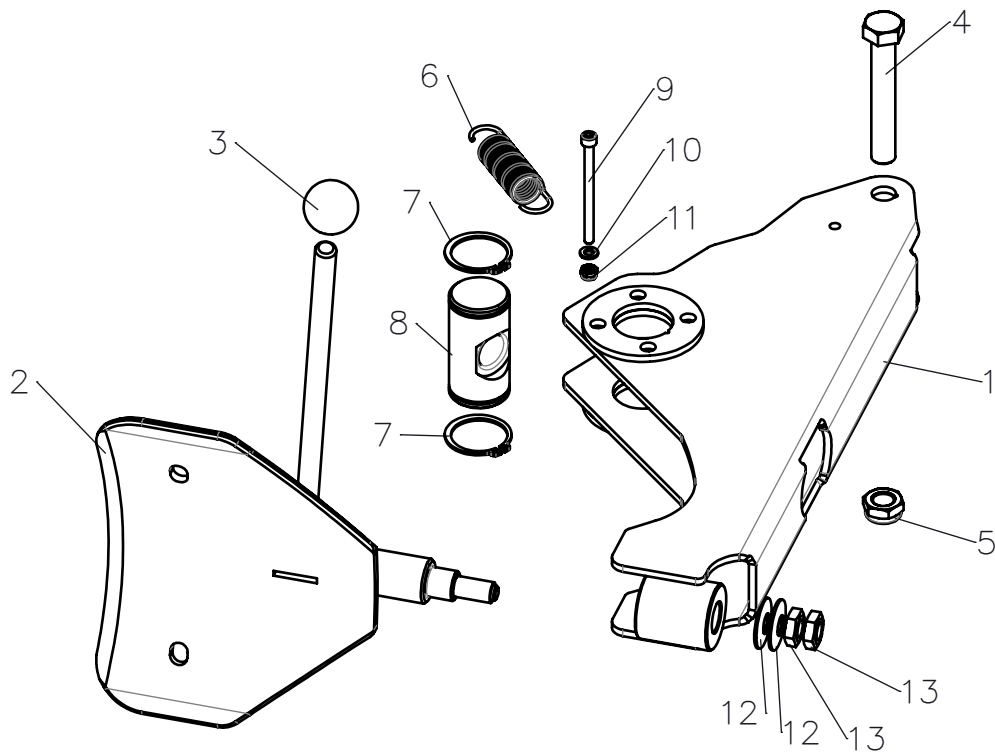

Rif. Ref.	Codice Code	Descrizione Articolo	Description	Description	Beschreibung
1	7044151	BRACCIO STALLONATORE SL22 CON RINFORZI VERN - NERO	BEAD BREAKER ARM WITH REINFORCEMENTS - BLACK	BRAS DECOLLEUR AVEC RENFORTS - NOIR	WULSTABDRÜCKARM MIT VERSTÄRKUNGEN - SCHWARZ
2	7035371	PALETTA STALLONATORE COMPL. - VERN FONDO ZNT	BEAD BREAKER SHOVEL - COMPLETE	PELLE DECOLLE-TALONS - COMPLET	KOMPLETTE WULSTABDRÜCKSSCHAUFEL
3	4299952	POMOLO D.14	KNOB D.14	POMMEAU D.14	KUGELGRIFF D.14
4	4399945	VITE TE 16x100 8.8 PF ZNT 5737 (K)	SCREW 16x100	VIS 16x100	SCHRAUBE 16x100
5	4399963	DADO AUTOBL.M16 BASSO.6S. 7474 (K)	SELF-LOCKING NUT M16	ECROU DE VERROUILLAGE M16	SELBSTSICHERNDE MUTTER M16
6	3000114	MOLLA BRACCIO STALLONATORE	SPRING	RESSORT	ARMFEDER
7	4398178	ANELLO SEEGER E D.40 7435 (K)	SEEGER RING D.40	BAGUE SEEGER D.40	SEEGER RING D.40
8	3043422	PERNO ORIENTABILE UNIFICATO D.40 - FOSE. MANGANESE	PIVOT PIN D.40	PIVOT D.40	DREHZAPFEN D.40
9	4393072	VITE TCEI M 6x80 8.8 PF ZNT 5931	SCREW TCEI M 6x80 8.8 PF ZNT 5931	VIS TCEI M 6x80 8.8 PF ZNT 5931	SCHRAUBE TCEI M 6x80 8.8 PF ZNT 5931
10	4399998	RONDELLA 6 (6,4x12x1,6) ZNT6592 (K)	WASHER 6 (6,4x12x1,6)	RONDELLE 6 (6,4x12x1,6)	UNTERLEGSSCHEIBE 6 (6,4x12x1,6)
11	4399893	DADO AUTOBL.M 6 BASSO.6S. 7474 (*) (K)	SELF-LOCKING NUT M6	ECROU DE VERROUILLAGE M6	SELBSTSICHERNDE MUTTER M6
12	4398899	MOLLA TAZZA 14,3x34x1,5 (K)	BELLEVILLE SPRING 14,3x34x1,5	RESSORT BELLEVILLE 14,3x34x1,5	BELLEVILLE FEDER 14,3x34x1,5
13	4396941	DADO M14 6S BASSO ZNT 5589 (K)	NUT M14	ECROU M14	MUTTER M14